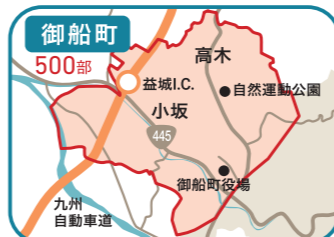

AREAMAP

毎週木・金配布 / 金曜日発行

配布エリア

56カ所の拠点からお届けします
熊本市
 + 合志市、菊陽町、嘉島町、益城町
 + 御船町の一部、宇土市の一部

- は、熊日の配布拠点です。
- ◎ は、各エリアの世帯カバー率です。

熊本市
85.9%
 270,920部

TOPICS

★は、ラック設置場所です。
 一部の流通施設にはラックを設置し、
 エリア外の皆様にも好評をいただ
 いています。

※ラック置き部
 数は1,000部。
 部数には含まれ
 ません。

発行部数

303,000部

うち、熊本市内配布部数 270,920部
※熊本市世帯数 315,480世帯 (熊本県統計調査資料 平成27年2月現在)

日本ABC協会加盟紙
(新聞雑誌部数公表機構)

配布拠点一覧

- 01 玉東
- 02 植木
- 03 植木西
- 04 植木北
- 05 西合志
- 06 須屋
- 07 熊本北
- 08 新地
- 09 清水
- 10 新南部
- 11 池田
- 12 黒髪
- 13 新屋敷・渡鹿
- 14 菊陽
- 15 武蔵台
- 16 武蔵ヶ丘
- 17 龍田
- 18 御領・託麻東
- 19 託麻西
- 20 保田窪
- 21 大江・京塚
- 22 帯山
- 23 小峯
- 24 健軍東
- 25 益城
- 26 秋津
- 27 健軍
- 28 県庁前
- 29 京町・坪井
- 30 花園
- 31 新町
- 32 中央
- 33 熊本駅西
- 34 熊本駅前
- 35 西部
- 36 飽田東
- 37 中島
- 38 河内
- 39 九品寺
- 40 水前寺
- 41 出水南
- 42 江津
- 43 平成・南熊本
- 44 田迎・御幸
- 45 世安
- 46 川尻
- 47 富合
- 48 城南
- 49 城南町南
- 50 武蔵ヶ丘東
- 51 大津南
- 52 御船
- 53 嘉島
- 54 宇土中央
- 55 宇土北
- 56 宇土東