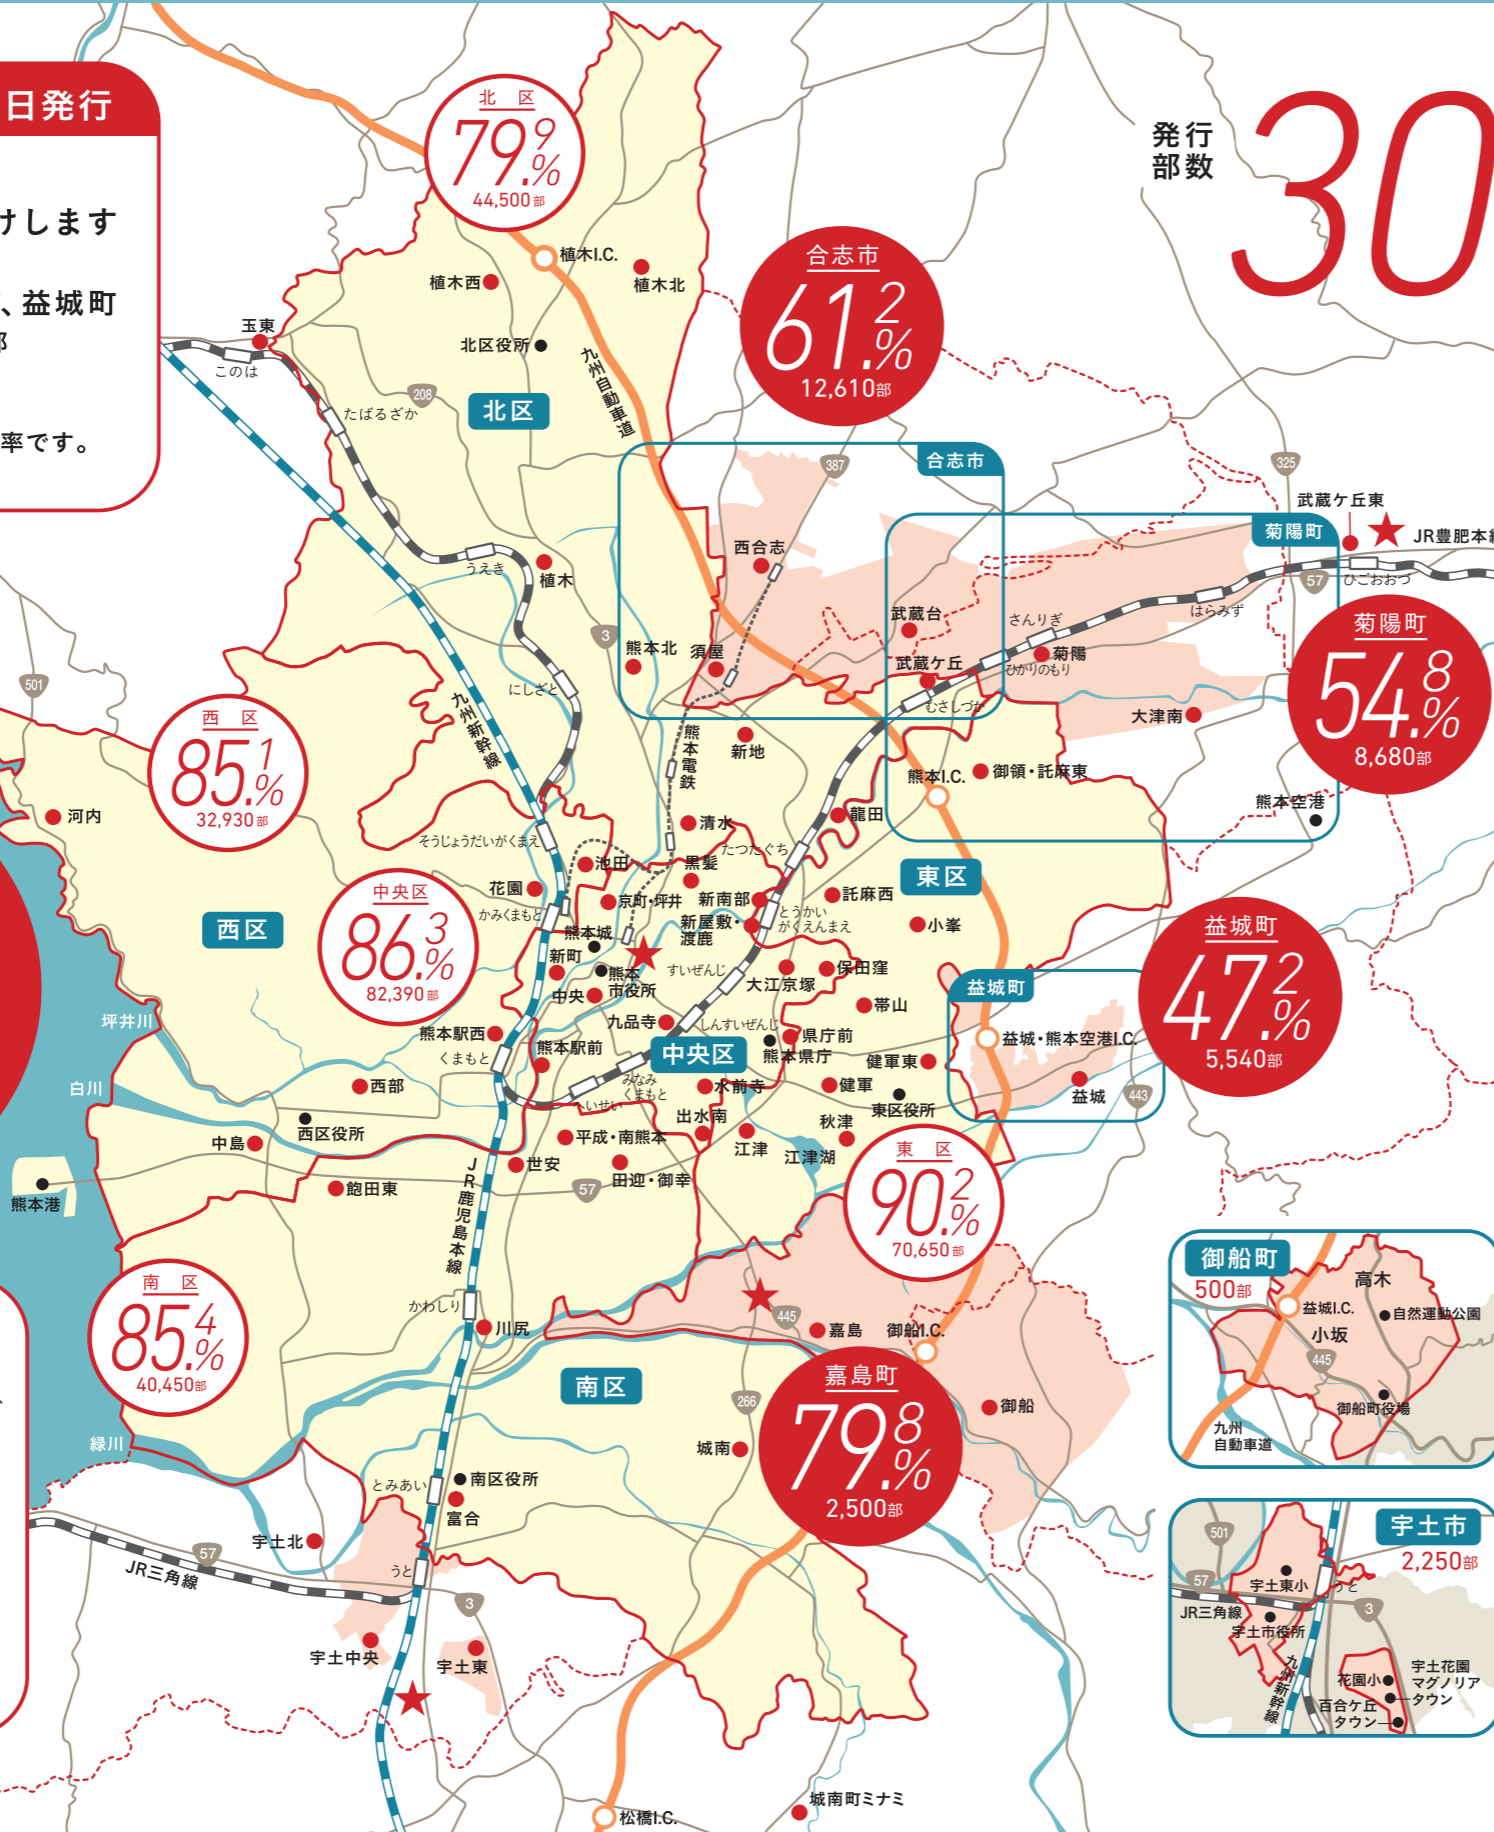

AREAMAP

毎週木・金配布 / 金曜日発行

配布エリア

56カ所の拠点からお届けします
熊本市
 + 合志市、菊陽町、嘉島町、益城町
 + 御船町の一部、宇土市の一部

- は、熊日の配布拠点です。
- ◎ は、各エリアの世帯カバー率です。

熊本市
85.9%
 270,920部

TOPICS

★は、ラック設置場所です。
 一部の流通施設にはラックを設置し、
 エリア外の皆様にも好評をいただ
 いています。

※ラック置き部
 数は1,000部。
 部数には含まれ
 ません。

発行部数

303,000部

うち、熊本市内配布部数 270,920部
※熊本市世帯数 315,480世帯 (熊本県統計調査資料 平成27年2月現在)

日本ABC協会加盟紙
(新聞雑誌部数公表機構)

配布拠点一覧

- 01 玉東
- 02 植木
- 03 植木西
- 04 植木北
- 05 西合志
- 06 須屋
- 07 熊本北
- 08 新地
- 09 清水
- 10 新南部
- 11 池田
- 12 黒髪
- 13 新屋敷・渡鹿
- 14 菊陽
- 15 武蔵台
- 16 武蔵ヶ丘
- 17 龍田
- 18 御領・託麻東
- 19 託麻西
- 20 保田窪
- 21 大江・京塚
- 22 帯山
- 23 小峯
- 24 健軍東
- 25 益城
- 26 秋津
- 27 健軍
- 28 県庁前
- 29 京町・坪井
- 30 花園
- 31 新町
- 32 中央
- 33 熊本駅西
- 34 熊本駅前
- 35 西部
- 36 飽田東
- 37 中島
- 38 河内
- 39 九品寺
- 40 水前寺
- 41 出水南
- 42 江津
- 43 平成・南熊本
- 44 田迎・御幸
- 45 世安
- 46 川尻
- 47 富合
- 48 城南
- 49 城南町南
- 50 武蔵ヶ丘東
- 51 大津南
- 52 御船
- 53 嘉島
- 54 宇土中央
- 55 宇土北
- 56 宇土東