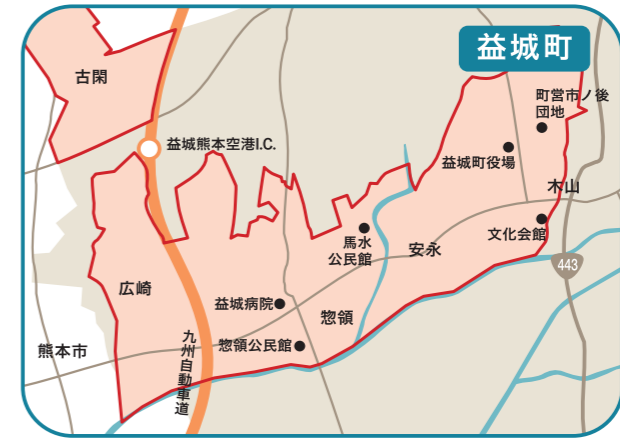

AREAMAP

毎週木・金配布 / 金曜日発行

配布エリア

56カ所の拠点からお届けします
熊本市
 + 合志市、菊陽町、嘉島町、益城町
 + 御船町の一部、宇土市の一部

- は、熊日の配布拠点です。
- ◎ は、各エリアの世帯カバー率です。

熊本市
85.9%
 270,920部

TOPICS

★は、ラック設置場所です。
 一部の流通施設にはラックを設置し、
 エリア外の皆様にも好評をいただ
 いています。

※ラック置き部
 数は1,000部。
 部数には含まれ
 ません。

発行部数

303,000部

うち、熊本市内配布部数 270,920部
※熊本市世帯数 315,480世帯 (熊本県統計調査資料 平成27年2月現在)

日本ABC協会加盟紙
(新聞雑誌部数公表機構)

配布拠点一覧

- 01 玉東
- 02 植木
- 03 植木西
- 04 植木北
- 05 西合志
- 06 須屋
- 07 熊本北
- 08 新地
- 09 清水
- 10 新南部
- 11 池田
- 12 黒髪
- 13 新屋敷・渡鹿
- 14 菊陽
- 15 武蔵台
- 16 武蔵ヶ丘
- 17 龍田
- 18 御領・託麻東
- 19 託麻西
- 20 保田窪
- 21 大江・京塚
- 22 帯山
- 23 小峯
- 24 健軍東
- 25 益城
- 26 秋津
- 27 健軍
- 28 県庁前
- 29 京町・坪井
- 30 花園
- 31 新町
- 32 中央
- 33 熊本駅西
- 34 熊本駅前
- 35 西部
- 36 飽田東
- 37 中島
- 38 河内
- 39 九品寺
- 40 水前寺
- 41 出水南
- 42 江津
- 43 平成・南熊本
- 44 田迎・御幸
- 45 世安
- 46 川尻
- 47 富合
- 48 城南
- 49 城南町南
- 50 武蔵ヶ丘東
- 51 大津南
- 52 御船
- 53 嘉島
- 54 宇土中央
- 55 宇土北
- 56 宇土東