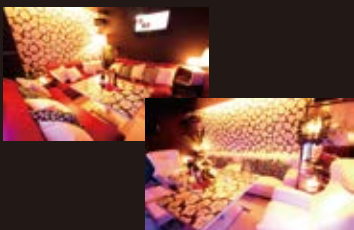

旬

熊本最大級の最大 200 名様収容
忘新年会、歓送迎会など各種貸切ご相談承ります

の食べ比べ

贅沢したくないですか？

HANABI
global kitchen

◆ お得なおすすめコース ◆ ※土曜日は全コース +500円となります

◆ プチ贅沢黒毛和牛食べ比べ肉バルコース // お一人様 4000 円
全 8 品 黒毛和牛厳選部位食べ比べ&季節焼き野菜食べ比べ,デザート付き 120分飲放

◆ 贅沢の極み食べ比べ黒毛和牛肉バルコース // お一人様 5000 円
全 9 品 馬刺し料理 黒毛和牛大トロタン、厳選部位&季節焼き野菜食べ比べ,デザート付き 120分飲放

◆ ゆったり女子会 HANABI 恋トークコース // お一人様 3500 円
全 7 品 黒毛和牛トロステーキ&デザート付き ゆったり 3 時間飲放題

- 最大 200 名様収容 -

- 個室全 4 部屋 2 名様~OK -

HANABI
global kitchen
- グローバルキッチンハナビ -

☎096-324-7750

熊本市中央区下通 1 丁目 5-7 TASOGARE 東館 B F