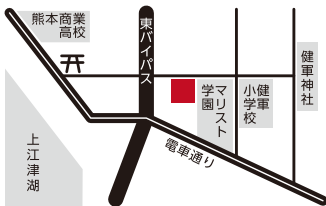

ていねいが、ふふっと。

HEIKEYA

平日	
ランチ	11:00~17:00
カフェ	14:30~17:00 (ラストオーダー 16:00)
土曜日・祝日	
ランチ	11:00~15:00 (ラストオーダー 14:00)
日曜日定休	

夜は10名様以上から承ります【要予約】