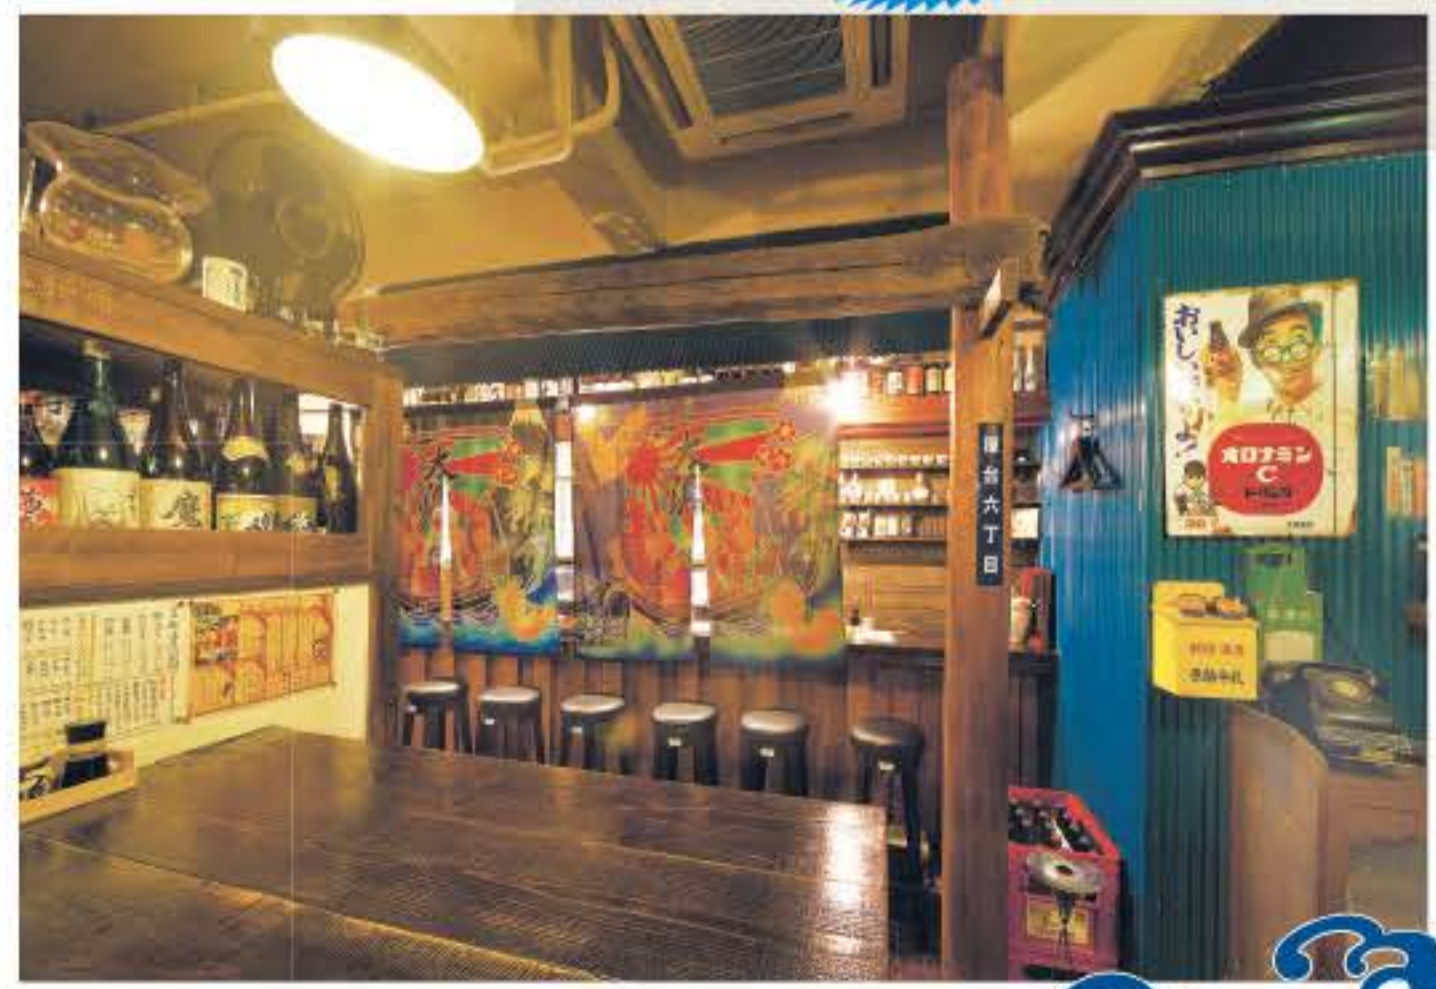

二代め 鮫浪花

行にぎり(8ヶ)
950円

松にぎり(8ヶ)
(中トロ、ウニ、イクラ入)
1,850円

マグロ3兄弟
(大トロ2、中トロ2、赤身2入)
2,500円を **赤身1ヶ分お得!**
2,250円

※他にぎり各種、
巻ものもごさいます。
2のひろにぎり(1ヶ)
人気No.2 90円

二代鮫浪花
め SUSHI NANIWA

熊本市中央区下通1丁目5-7(たそがれ東館1F)
☎096(276)6728
営業時間/午後6:00~翌1:30(L.O1:00) [日曜・祝日 定休]
※ネタ切れで、早めに終了する場合もございます。