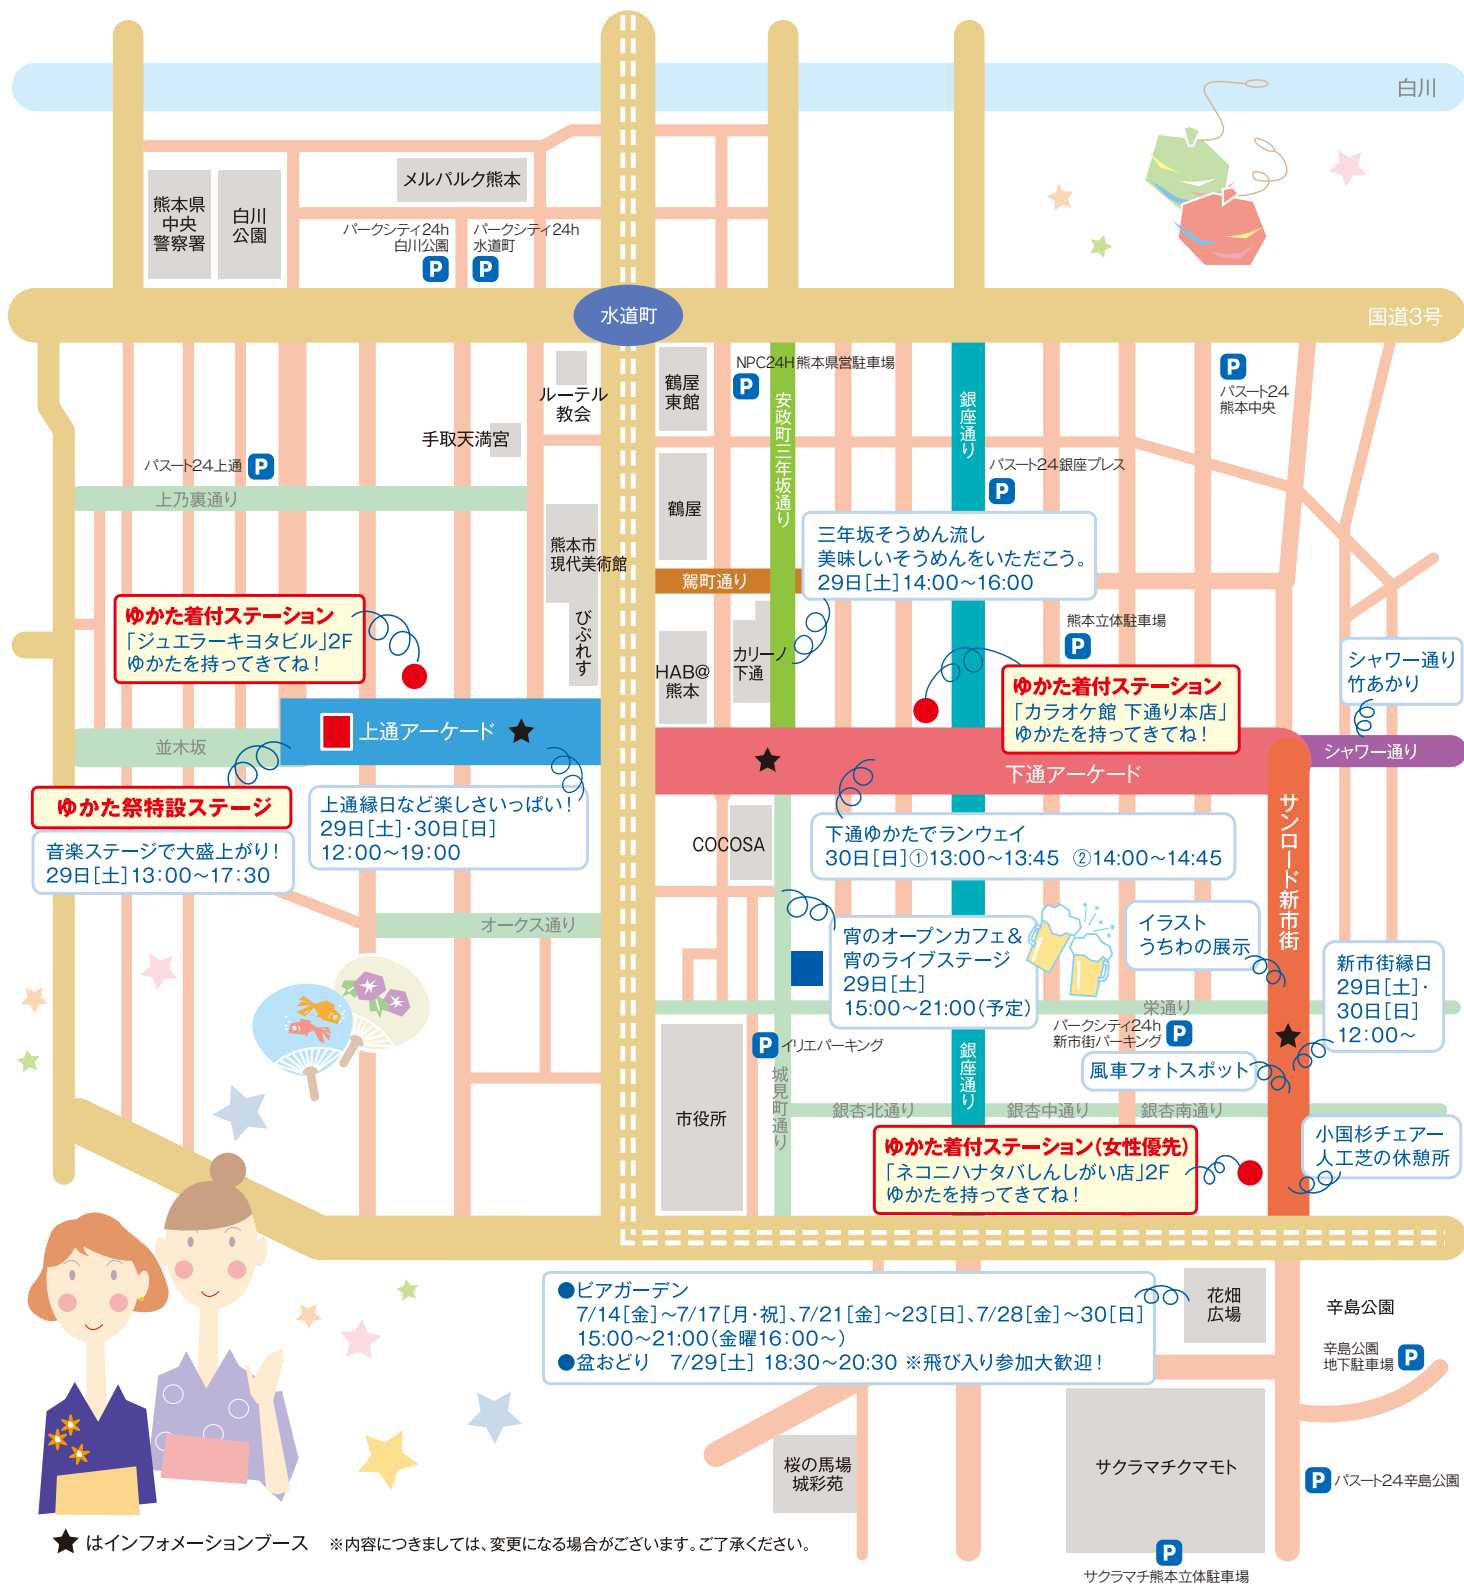

ゆかた姿でぶらり歩けば、特典いっぱい!

期間中にこのチラシを提示すると、お得なサービスがあるよ!  
下記の店舗で、サービスが受けられます。  
※お店のサービスを受けられる際は、各店舗で事前確認の上ご利用ください。  
**基本的に7月29日[土]～8月6日[日]のサービスとなります。**

**ゆかた着付ステーション(無料)**  
29日[土]・30日[日] 11:00～17:00(16:30受付終了)  
●ネコニハナタバしんしがいい店 2F(女性優先)  
●カラオケ館 下通り本店  
●ジュエラーキョタビル 2F  
※ゆかた、タオル等着付けに必要なものをご持参ください。  
※着崩れをお直しします。

**ゆかた祭 協力駐車場  
100円割引クーポン券**  
7月29日[土]・30日[日]の2日間限り有効

**熊本駐車場協会加盟の駐車場ご利用で  
ゆかた祭に参加のお客様のお車1台につき100円サービス!**  
パークシティ24h白川公園、パークシティ24h水道町、パークシティ24h新市街パーキング、NPC24h熊本県営駐車場、熊本立体駐車場、イリエパーキング、バースト24上通、バースト24銀座プレス、バースト24熊本中央、バースト24辛島公園、バースト24熊本市辛島公園地下駐車場、サクラマチ熊本駐車場

**上通**  
上通緑日  
7月29日[土]・30日[日] 12:00～19:00  
ヨーヨー釣り、スーパーボールすくい、千本釣り、輪投げ、ルーレット射的、ボール当てピンゴ お遊び券(5枚つづり)300円

**三年坂**  
ゆかた祭名物「三年坂そうめん流し」 1回10組 最大20名  
7月29日[土] 14:00～16:00  
※そうめん流し参加券が必要です。(そうめん流し受付で30分前より配布します)

**下通**  
下通ゆかたでランウェイ 30組限定  
7月30日[日] ①13:00～13:45 1,000円分のお買い物券進呈 ②14:00～14:45  
下通ドコモショップ、BMW周辺にて開催!!  
ゆかたで街に出かけて、こだわりのゆかた姿を披露してみませんか?  
下通に特設ランウェイを設置!  
つかの間のモデル気分を味わえますよ。  
ぜひ普段できない体験をして楽しみましょう!  
お子様連れや、友達と一緒にの参加も大歓迎です!  
ランウェイでゆかた姿を披露したい方は下記より申し込みください。  
ご参加いただいた方は、下通繁栄会の組合店で利用できる1,000円分のお買い物券を進呈します!  
お申し込みはこちら  
電話:096-324-0711(カラオケ館下通店11:00～翌6:00)  
WEBより申し込み:  
右記2次元コードを読み込み  
アクセスしてお申し込みください。